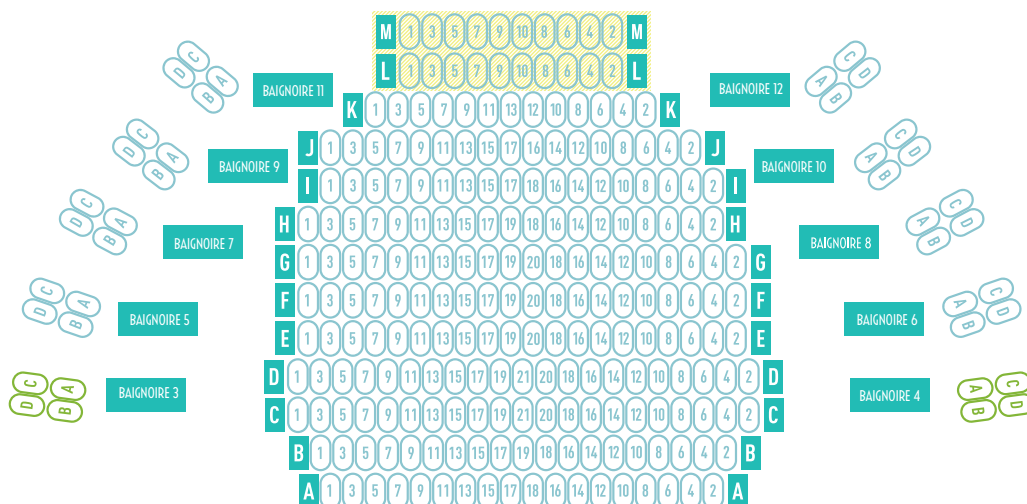

3^E BALKON

2^E BALKON

1^E BALKON

PARTERRE

PODIUM

LEGENDE

- rang 1
- rang 2
- rang 3
- rang 4

NOTA

• Dit is het zaalplan zoals 30CC dat hanteert voor voorstellingen in de Schouwburg. Afhankelijk van de voorstelling kan deze maximale capaciteit echter verminderd worden door een aantal rijen/stoelen niet in verkoop te brengen.

Deze stoelen worden enkel verkocht bij voorstellingen zonder mengpaneel of lichttafel.