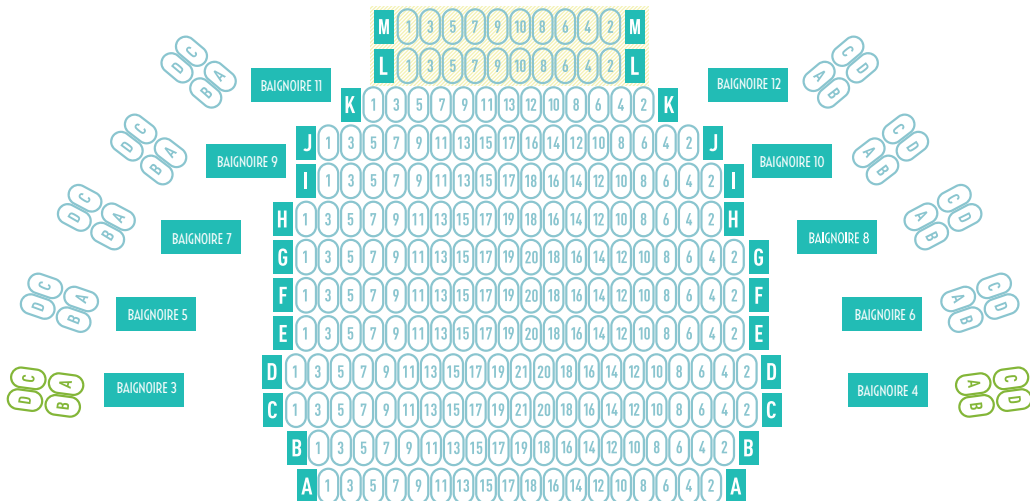

3^E BALKON

2^E BALKON

1^E BALKON

PARTERRE

PODIUM

LEGENDE

- rang 1
- rang 2
- rang 3
- rang 4

NOTA

• Dit is het zaalplan zoals 30CC dat hanteert voor voorstellingen in de Schouwburg. Afhankelijk van de voorstelling kan deze maximale capaciteit echter verminderd worden door een aantal rijen/stoelen niet in verkoop te brengen.

Deze stoelen worden enkel verkocht bij voorstellingen zonder mengpaneel of lichttafel.