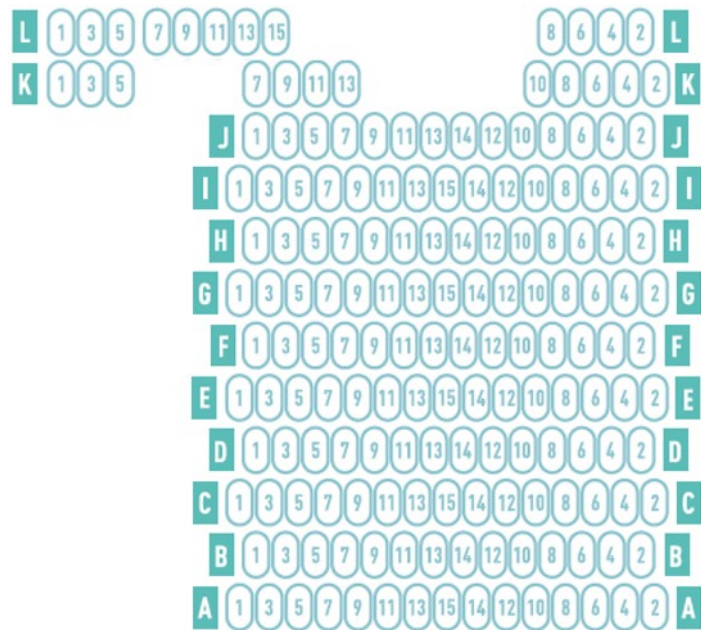

169 zitplaatsen

PODIUM