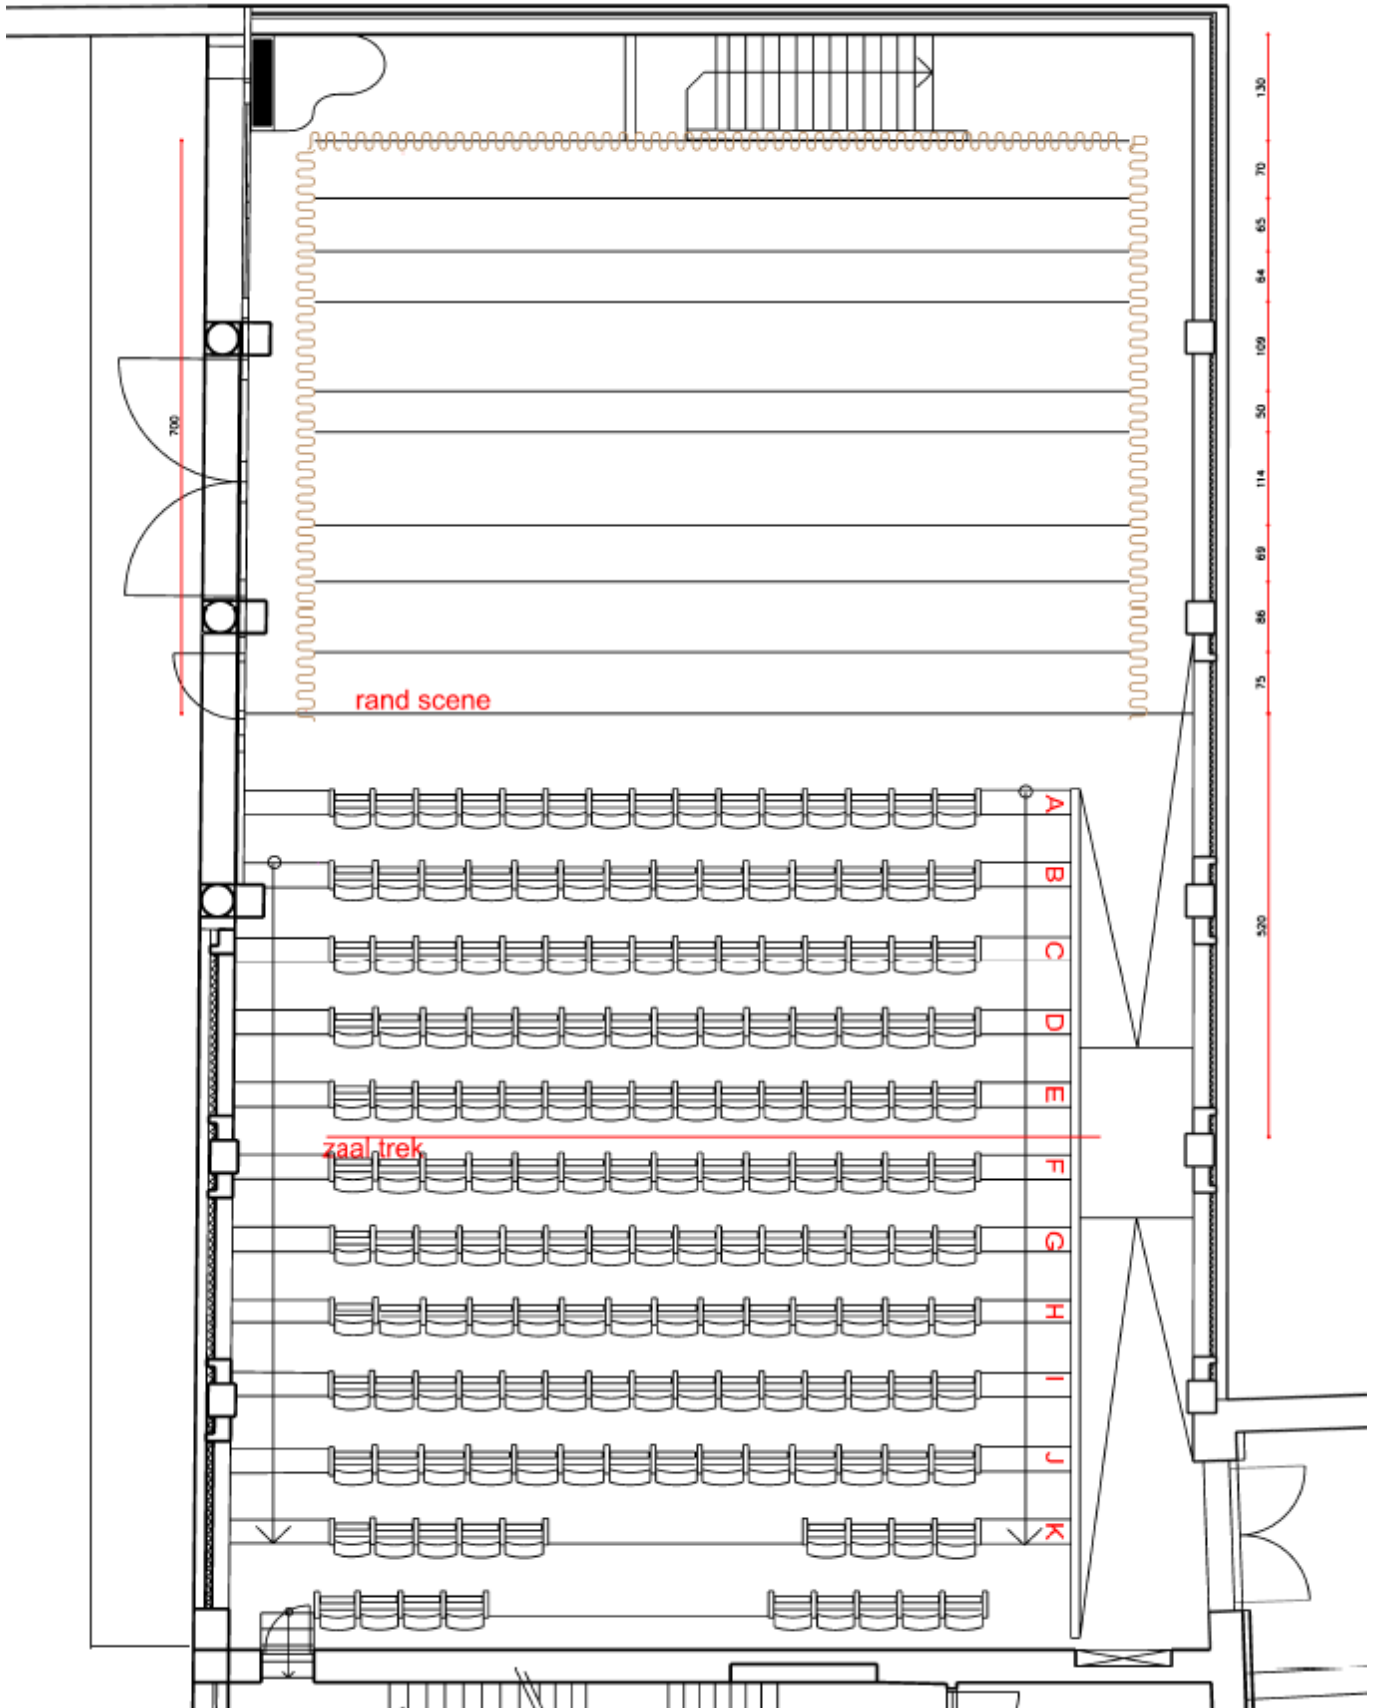

2 DVD spelers, enkel analoge uitgang

Diverse video-bekabeling

DIVERSEN

1 piano Yamaha S6 lengte 2m12

1 spreekgestoelte

1 hoogtewerker, 2 ladders

Doorgang Kloosterhotel ->laad-los zone 1

ZAAL

169 zitplaatsen

PODIUM