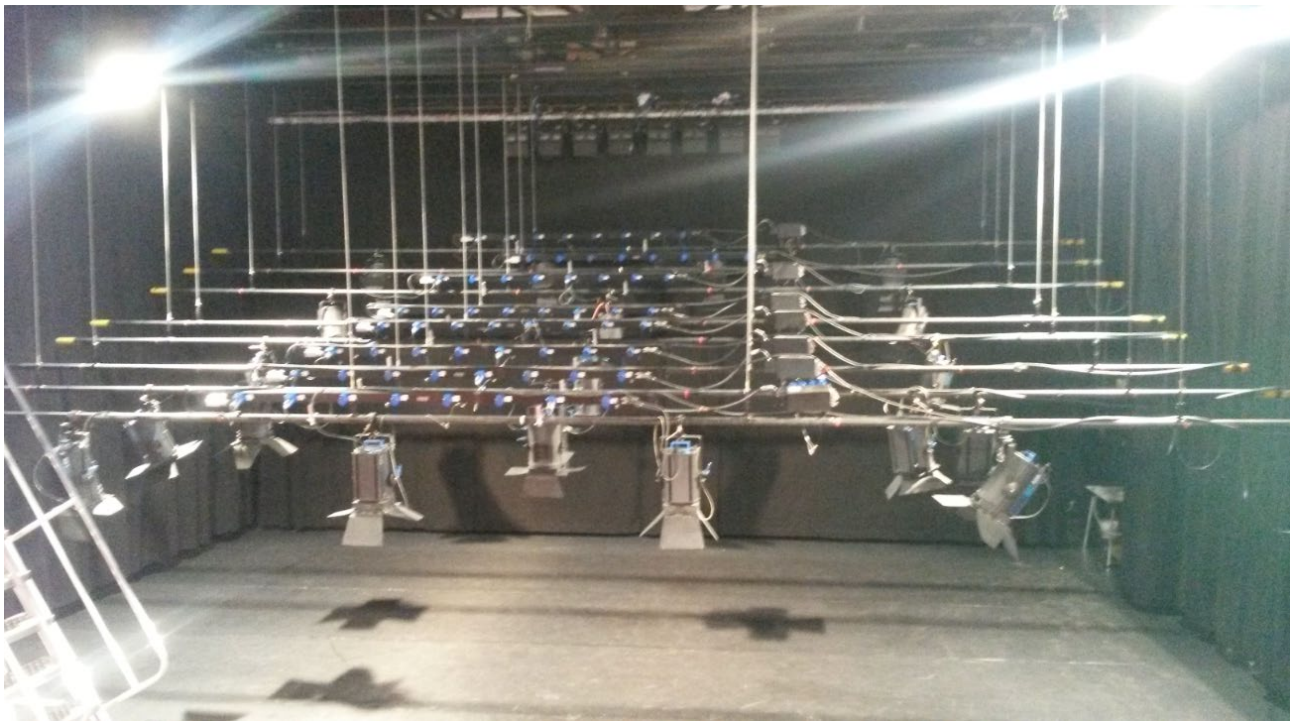

2 DVD spelers, enkel analoge uitgang

Diverse video-bekabeling

DIVERSEN

1 piano Yamaha S6 lengte 2m12

1 spreekgestoelte

1 hoogtewerker, 2 ladders

Doorgang Kloosterhotel ->laad-los zone 1

ZAAL

169 zitplaatsen

PODIUM