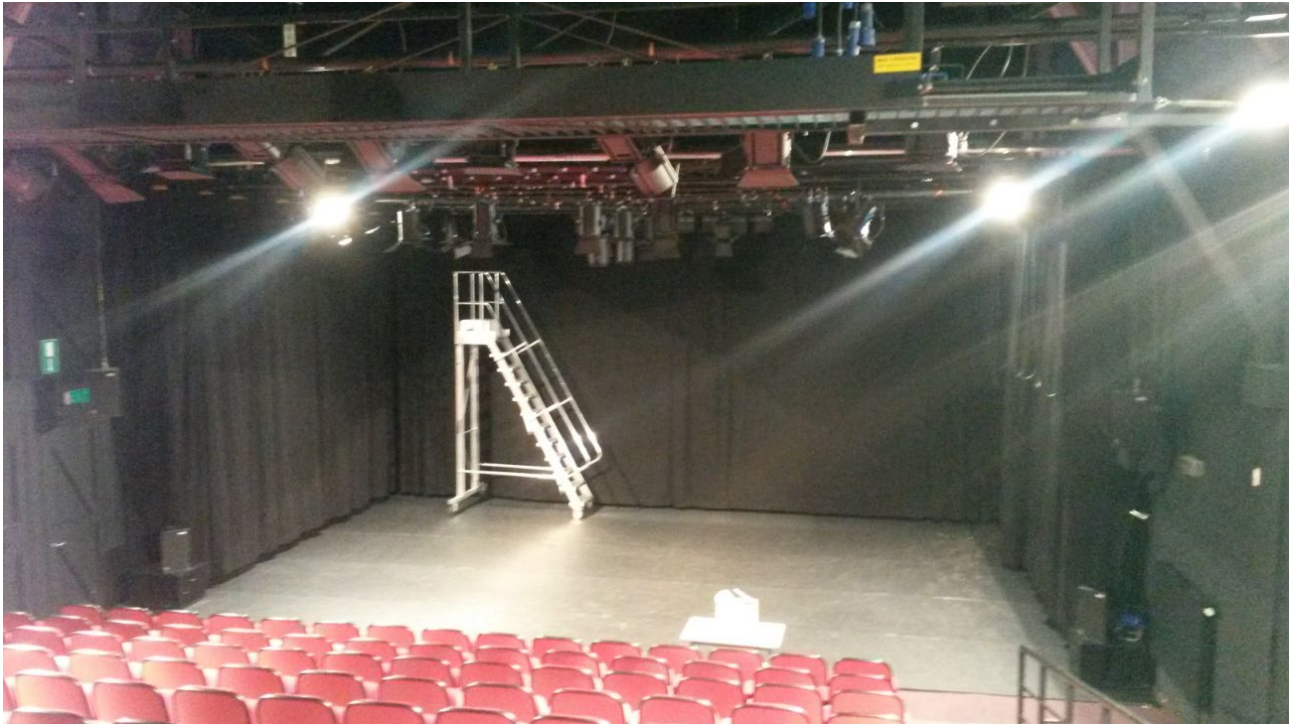

2 DVD spelers, enkel analoge uitgang

Diverse video-bekabeling

DIVERSEN

1 piano Yamaha S6 lengte 2m12

1 spreekgestoelte

1 hoogtewerker, 2 ladders

Doorgang Kloosterhotel ->laad-los zone 1

ZAAL