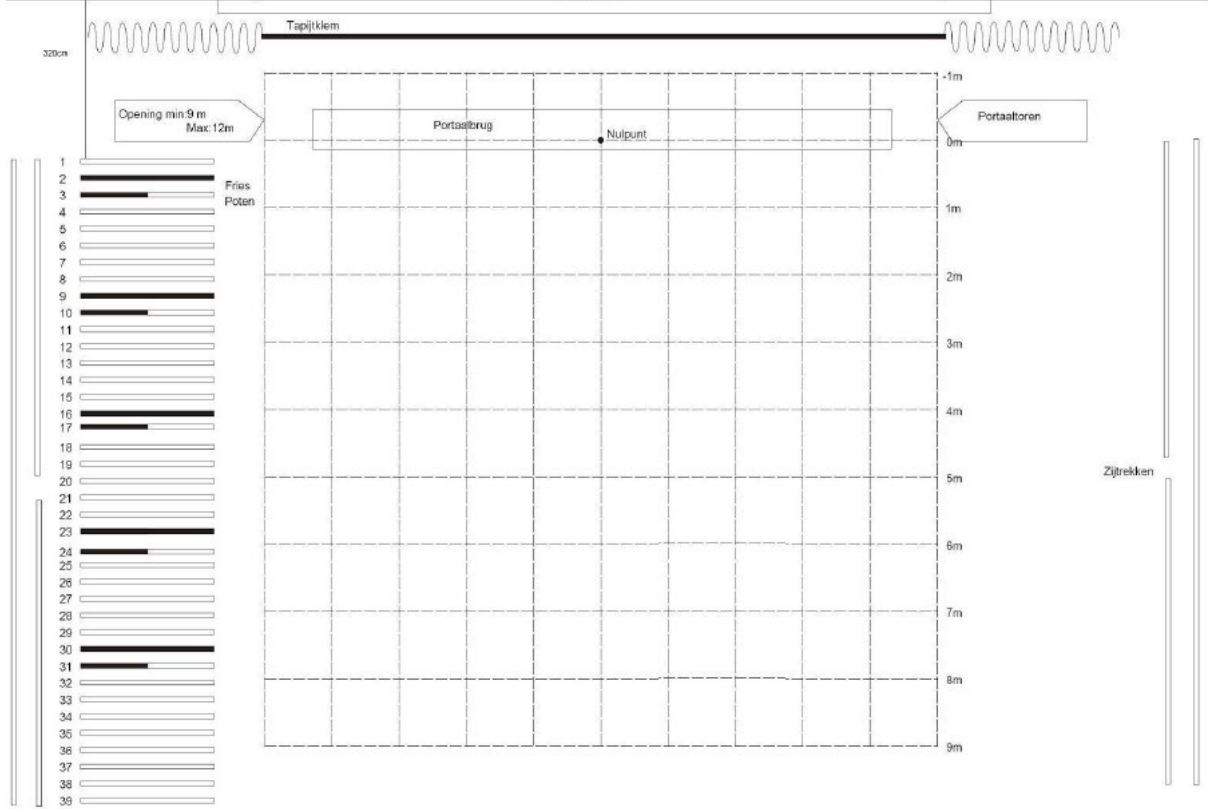

Zaal

Aantal zitplaatsen: 600

Aantal plaatsen rolstoel: 6

Oppervlakte regieplaatsen: 4x2m

Regiekamer: 5x2m

Zaal

- 1
 - 2
 - 3
 - 4
 - 5
 - 6
 - 7
 - 8
 - 9
 - 10
 - 11
 - 12
 - 13
 - 14
 - 15
 - 16
 - 17
 - 18
 - 19
 - 20
 - 21
 - 22
 - 23
 - 24
 - 25
 - 26
 - 27
 - 28
 - 29
 - 30
 - 31
 - 32
 - 33
 - 34
 - 35
 - 36
 - 37
 - 38
 - 39
- Frijs
Poten

Langte trekken 16 m

Scène

<u>Trekkenlijst</u>				Voorstelling :				Datum:							
Decornaam	Trek	Afstand tov. KK	Merk	Decornaam	Trek	Afstand tov. KK	Merk	Decornaam	Trek	Afstand tov. KK	Merk	Decornaam	Trek	Afstand tov. KK	Merk
<input type="text" value="zit in changement"/>	a A	Standaard	naam/hoogte naam/hoogte	<input type="text" value="zit in changement"/>	a A	Standaard	naam/hoogte naam/hoogte	<input type="text" value="zit in changement"/>	a A	Standaard	naam/hoogte naam/hoogte	<input type="text" value="zit in changement"/>	a A	Standaard	naam/hoogte naam/hoogte
	01	0,35 m			25	6,35 m									
	02	0,60 m			26	6,60 m									
	03	0,85 m			27	6,85 m									
	04	1,10 m			28	7,10 m									
	05	1,35 m			29	7,35 m									
	06	1,60 m			30	7,60 m									
	07	1,85 m			31	7,85 m									
	08	2,10 m			32	8,10 m									
	09	2,35 m			33	8,35 m									
	10	2,60 m	fries		34	8,60 m									
	11	2,85 m	poten		35	8,85 m									
	12	3,10 m	LX		36	9,10 m									
	13	3,35 m			37	9,35 m									
	14	3,60 m			38	9,60 m									
	15	3,85 m			39	9,85 m									
	16	4,10 m			ZC1	kort voor									
	17	4,30 m	fries		ZC2	kort achter									
	18	4,60 m	poten		ZC3	lang									
	19	4,85 m	LX		ZJ1	kort voor									
	20	5,10 m			ZJ2	kort achter									
	21	5,35 m			ZJ3	lang									
	22	5,60 m			portaal										
	23	5,85 m			Truss 2	3,20 m									
		fries				tss Trek 01									
	24	6,15 m			Truss 1	3,70 m									
		poten				tss Trek 01									

LICHTPLAN