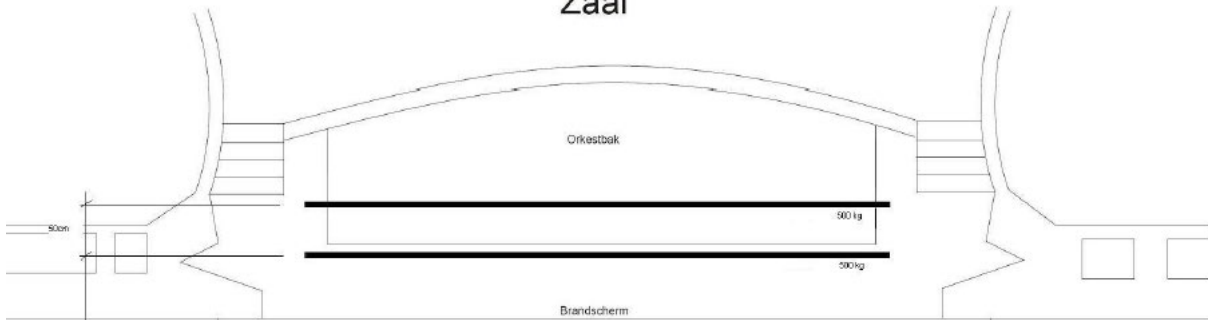

Zaal

Aantal zitplaatsen: 600

Aantal plaatsen rolstoel: 6

Oppervlakte regieplaatsen: 4x2m

Regiekamer: 5x2m

Zaal

- 1
 - 2
 - 3
 - 4
 - 5
 - 6
 - 7
 - 8
 - 9
 - 10
 - 11
 - 12
 - 13
 - 14
 - 15
 - 16
 - 17
 - 18
 - 19
 - 20
 - 21
 - 22
 - 23
 - 24
 - 25
 - 26
 - 27
 - 28
 - 29
 - 30
 - 31
 - 32
 - 33
 - 34
 - 35
 - 36
 - 37
 - 38
 - 39
- Frijs
Poten

Langte trekken 16 m

Scène

<u>Trekkenlijst</u>				Voorstelling :				Datum:							
Decornaam	Trek	Afstand tov. KK	Merk	Decornaam	Trek	Afstand tov. KK	Merk	Decornaam	Trek	Afstand tov. KK	Merk	Decornaam	Trek	Afstand tov. KK	Merk
<input type="text" value="zit in changement"/>	a A	Standaard	naam/hoogte naam/hoogte	<input type="text" value="zit in changement"/>	a A	Standaard	naam/hoogte naam/hoogte	<input type="text" value="zit in changement"/>	a A	Standaard	naam/hoogte naam/hoogte	<input type="text" value="zit in changement"/>	a A	Standaard	naam/hoogte naam/hoogte
	01	0,35 m			25	6,35 m									
	02	0,60 m			26	6,60 m									
	03	0,85 m			27	6,85 m									
	04	1,10 m			28	7,10 m									
	05	1,35 m			29	7,35 m									
	06	1,60 m			30	7,60 m									
	07	1,85 m			31	7,85 m									
	08	2,10 m			32	8,10 m									
	09	2,35 m			33	8,35 m									
	10	2,60 m	fries		34	8,60 m									
	11	2,85 m	poten		35	8,85 m									
	12	3,10 m	LX		36	9,10 m									
	13	3,35 m			37	9,35 m									
	14	3,60 m			38	9,60 m									
	15	3,85 m			39	9,85 m									
	16	4,10 m			ZC1	kort voor									
	17	4,30 m	fries		ZC2	kort achter									
	18	4,60 m	poten		ZC3	lang									
	19	4,85 m	LX		ZJ1	kort voor									
	20	5,10 m			ZJ2	kort achter									
	21	5,35 m			ZJ3	lang									
	22	5,60 m			portaal										
	23	5,85 m			Truss 2	3,20 m									
		fries				tss Trek 01									
	24	6,15 m			Truss 1	3,70 m									
		poten				tss Trek 01									