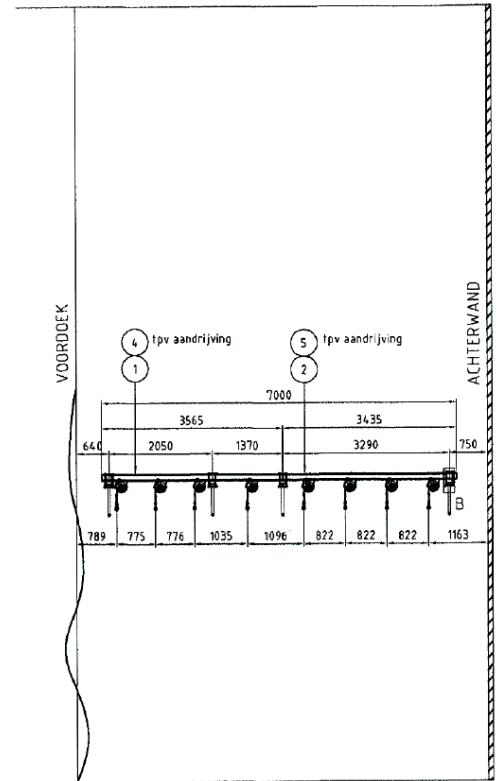

PODIUM

Hoogte zaal vloer-scène: 0 m (geen hoogteverschil)

Speelvlak open

Totale breedte: 11m87

Totale diepte: 8m30

Speelvlak zwarte afstopping

Totale diepte van scène tot afstopping: 7 m 07

Totale breedte: 10m00

4 profielspots 1Kw type ADB DS104 15°-31°

4 profielspots 1Kw type ADB DS105 15°-31°

8 asymmetrische horizonbakken 1Kw type ADB LF1000

4 statieven van 3 m 50

2 statieven van 2 m

4 x sixbar PAR CP 62
14 pars
Hazer HZ 400

VIDEO

Wit achterdoek
1 beamer EIKI LC-WXL200 met vaste lens
Diverse bekabeling

DIVERSEN

1 piano Yamaha S6 lengte 2m12
1 spreekgestoelte
Beamer EIKI 5000 ansi lumen + kabels

Trekkenplan

ZAAL

169 zitplaatsen