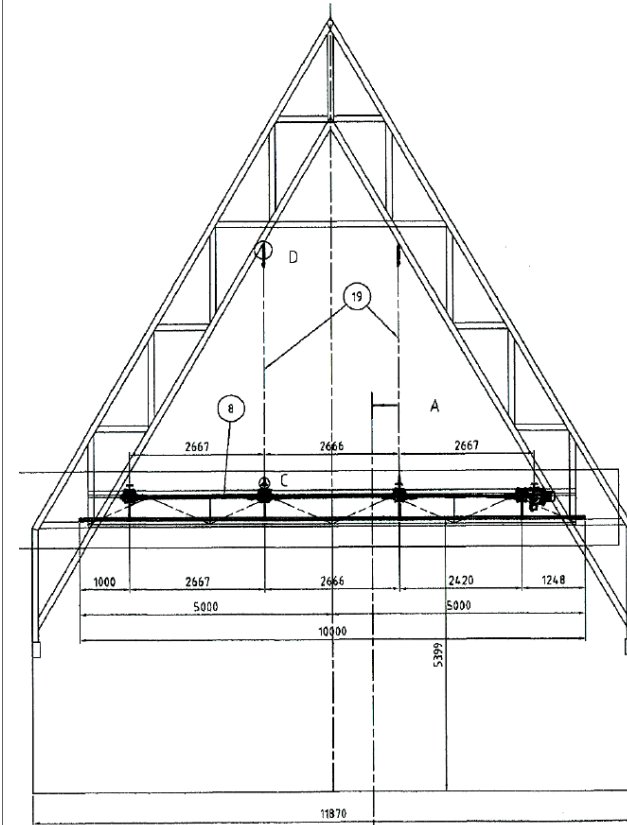

PODIUM

Hoogte zaal vloer-scène: 0 m (geen hoogteverschil)

Speelvlak open

Totale breedte: 11m87

Totale diepte: 8m30

Speelvlak zwarte afstopping

Totale diepte van scène tot afstopping: 7 m 07

Totale breedte: 10m00

VIDEO

Wit achterdoek
1 beamer EIKI LC-WXL200 met vaste lens
Diverse bekabeling

DIVERSEN

1 piano Yamaha S6 lengte 2m12
1 spreekgestoelte
Beamer EIKI 5000 ansi lumen + kabels

Trekkenplan

ZAAL

169 zitplaatsen