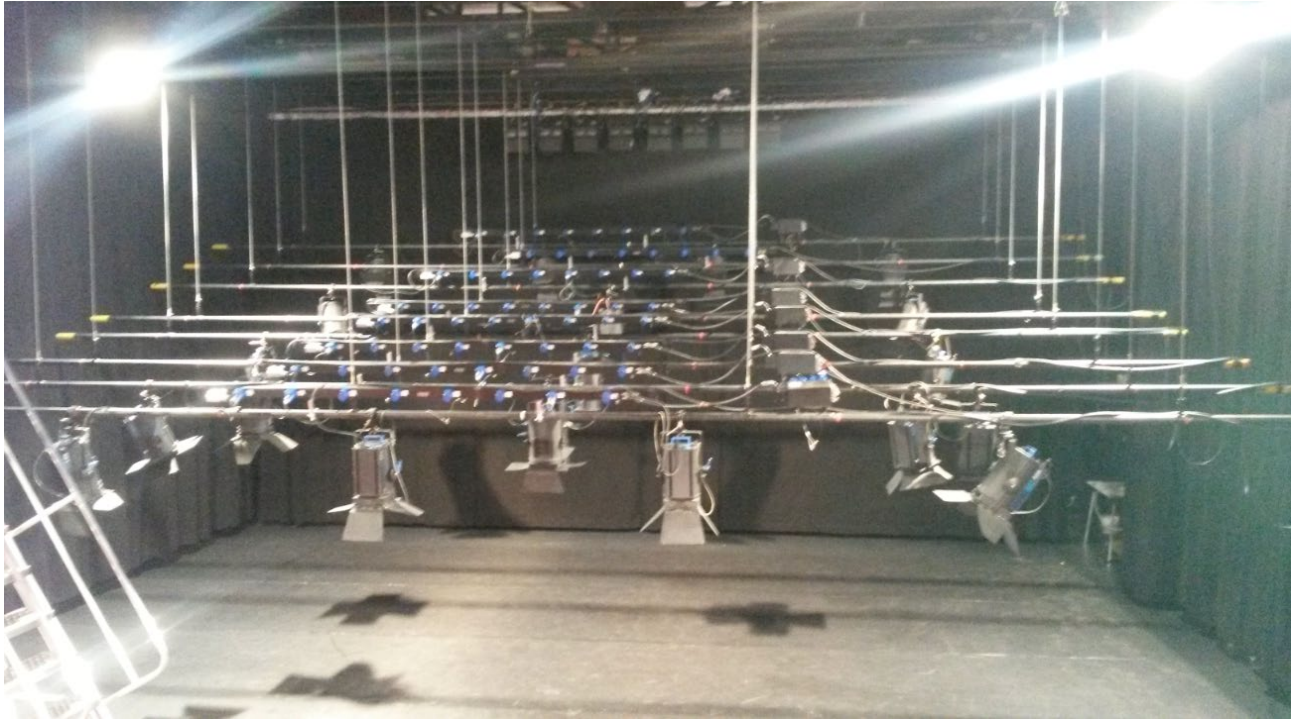

PODIUM

Hoogte zaal vloer-scène: 0 m (geen hoogteverschil)

Speelvlak open

Totale breedte: 11m87

Totale diepte: 8m30

Speelvlak zwarte afstopping

Totale diepte van scène tot afstopping: 7 m 07

Totale breedte: 10m00

Hoogte vast grid: 5,50 m

Hoogte elektrische trekken: 5,40m 8stuks.

Vloer: zwarte MDF of balletvloer

Kleedkamers

2 stuks, telkens voor 5 personen (6 wastafels met spiegel, 1 wc en 1 stortbad).

LICHT

Lichtorgel

4 profielspots 1Kw type ADB DS104 15°-31°

4 profielspots 1Kw type ADB DS105 15°-31°

8 asymmetrische horizonbakken 1Kw type ADB LF1000

4 statieven van 3 m 50

2 statieven van 2 m

4 x sixbar PAR CP 62
14 pars
Hazer HZ 400

VIDEO

Wit achterdoek
1 beamer EIKI LC-WXL200 met vaste lens
Diverse bekabeling

DIVERSEN

1 piano Yamaha S6 lengte 2m12
1 spreekgestoelte
Beamer EIKI 5000 ansi lumen + kabels

Trekkenplan

ZAAL

169 zitplaatsen