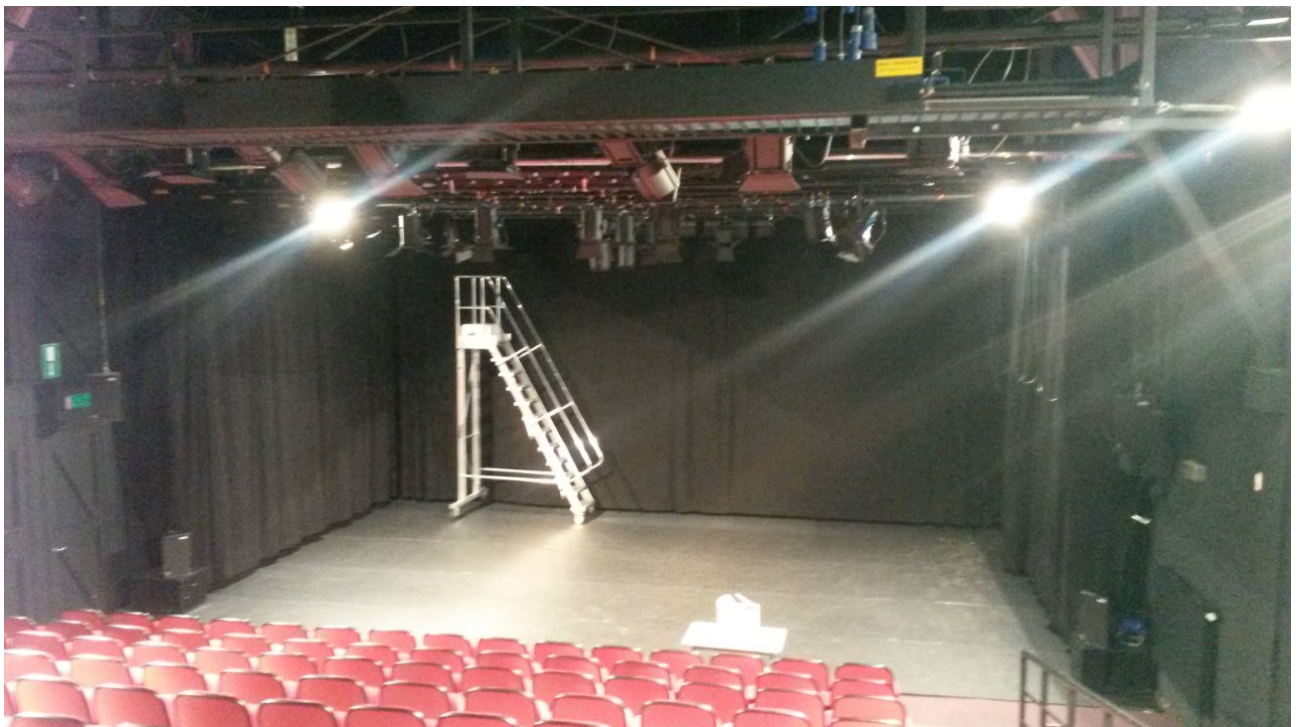

PODIUM

Hoogte zaal vloer-scène: 0 m (geen hoogteverschil)

Speelvlak open

Totale breedte: 11m87

Totale diepte: 8m30

Speelvlak zwarte afstopping

Totale diepte van scène tot afstopping: 7 m 07

Totale breedte: 10m00

Hoogte vast grid: 5,50 m

Hoogte elektrische trekken: 5,40m 8stuks.

Vloer: zwarte MDF of balletvloer

Kleedkamers

2 stuks, telkens voor 5 personen (6 wastafels met spiegel, 1 wc en 1 stortbad).

LICHT

Lichtorgel

4 profielspots 1Kw type ADB DS104 15°-31°

4 profielspots 1Kw type ADB DS105 15°-31°

8 asymmetrische horizonbakken 1Kw type ADB LF1000

4 statieven van 3 m 50

2 statieven van 2 m

4 x sixbar PAR CP 62
14 pars
Hazer HZ 400

VIDEO

Wit achterdoek
1 beamer EIKI LC-WXL200 met vaste lens
Diverse bekabeling

DIVERSEN

1 piano Yamaha S6 lengte 2m12
1 spreekgestoelte
Beamer EIKI 5000 ansi lumen + kabels

Trekkenplan

ZAAL

169 zitplaatsen