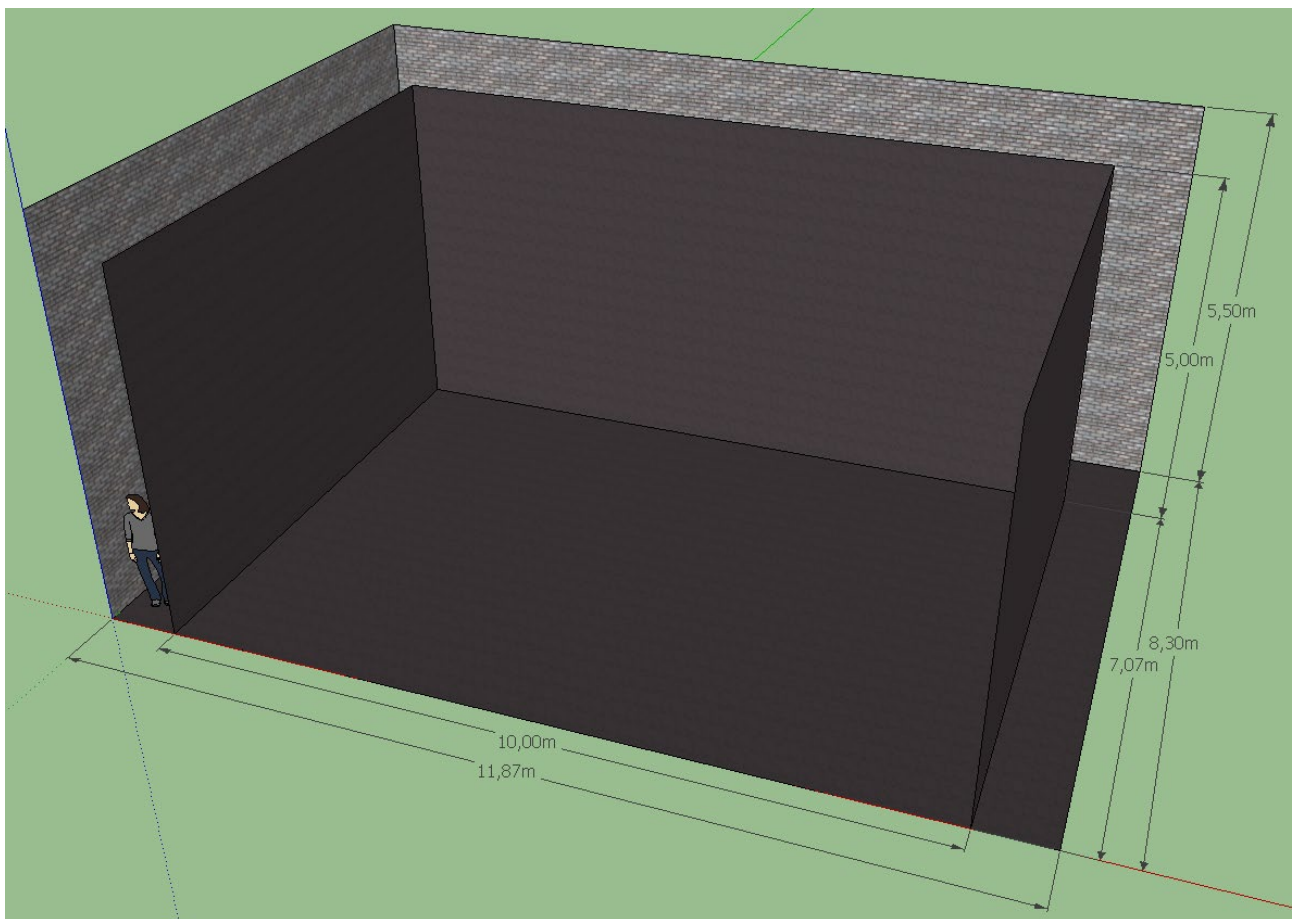

Trekkenplan