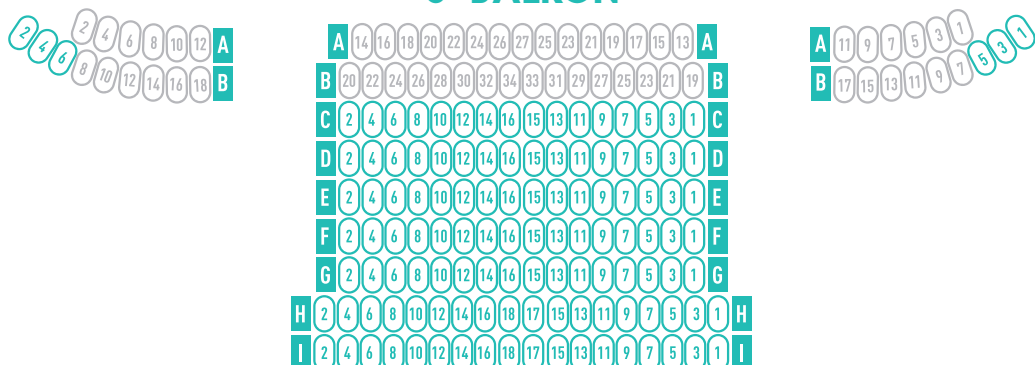

PODIUM

PARTERRE

2E BALKON

3E BALKON

LEGENDE NOTA

-  rang 1
-  rang 2
-  rang 3
-  rang 4

• Dit is het zaalplan zoals 30CC dat hanteert voor voorstellingen in de Schouwburg. Afhankelijk van de voorstelling kan deze maximale capaciteit echter verminderd worden door een aantal rijen/stoelen niet in verkoop te brengen.