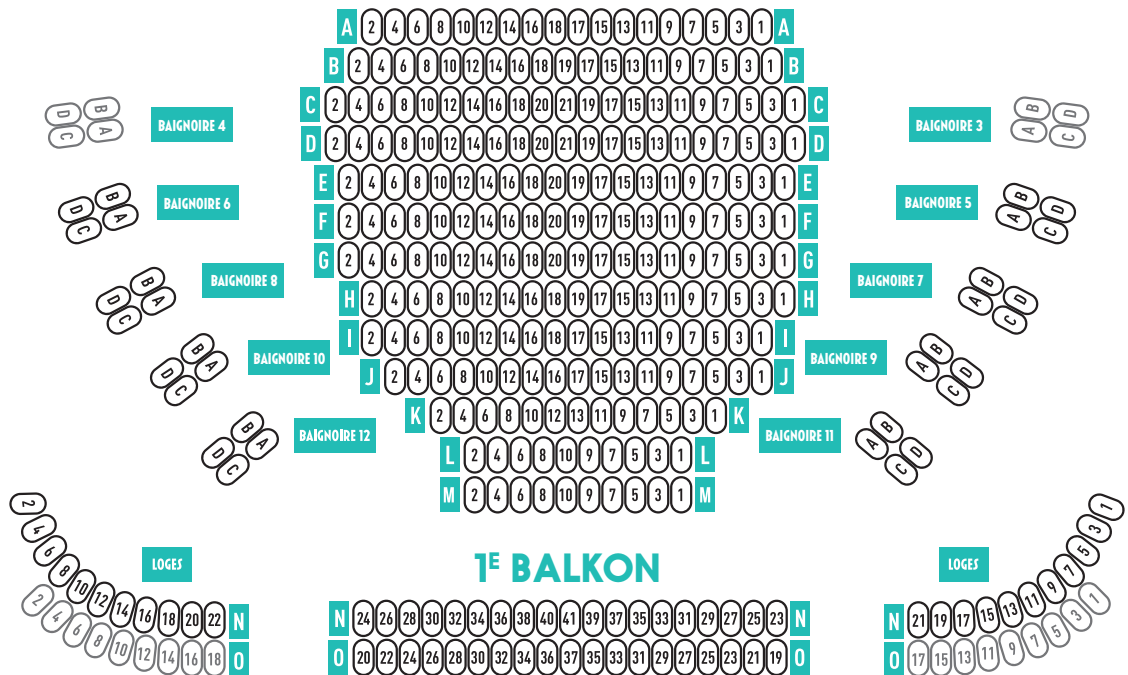

PODIUM

PARTERRE

2E BALKON

3E BALKON

LEGENDE NOTA

-  rang 1
-  rang 2
-  rang 3
-  rang 4

• Dit is het zaalplan zoals 30CC dat hanteert voor voorstellingen in de Schouwburg. Afhankelijk van de voorstelling kan deze maximale capaciteit echter verminderd worden door een aantal rijen/stoelen niet in verkoop te brengen.