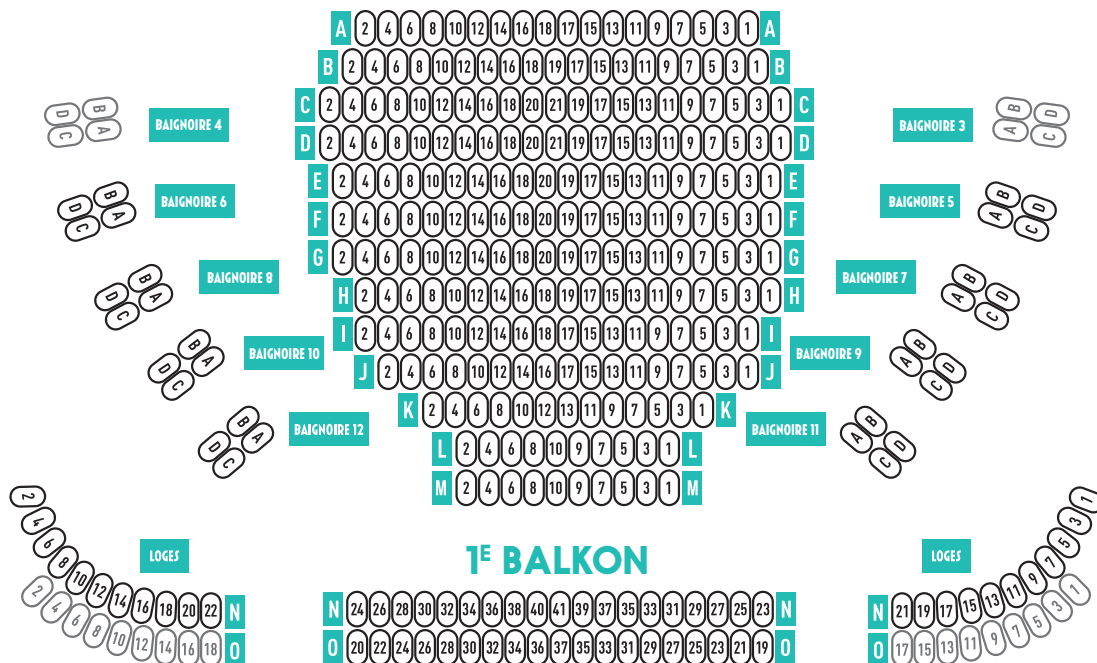

PODIUM

PARTERRE

1^E BALKON

2^E BALKON

3^E BALKON

LEGENDE NOTA

-  **rang 1** • Dit is het zaalplan zoals 30CC dat hanteert voor voorstellingen in de Schouwburg. Afhankelijk van de voorstelling kan deze maximale capaciteit echter verminderd worden door een aantal rijen/stoelen niet in verkoop te brengen.
-  **rang 2**
-  **rang 3** • Bij gebruik van de Schouwburg door derden is er geen garantie dat dit zaalplan gebruikt wordt. 30CC is in dat geval niet verantwoordelijk voor het in verkoop brengen van bijkomende plaatsen die niet op dit zaalplan vermeld staan.
-  **rang 4**