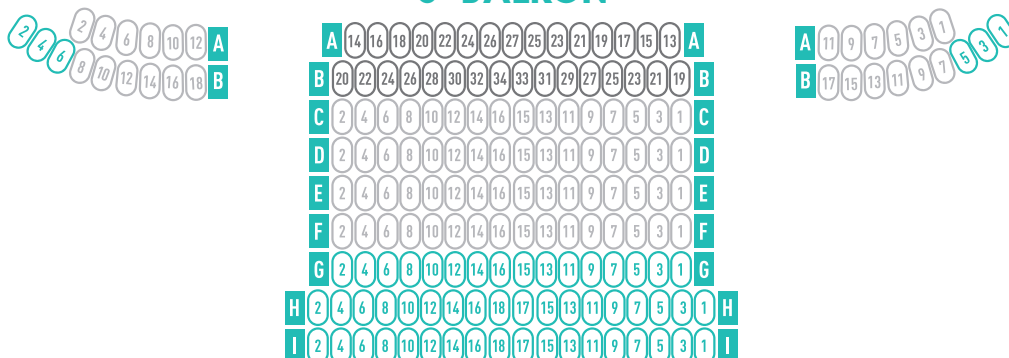

PODIUM

PARTERRE

1^E BALKON

2^E BALKON

3^E BALKON

LEGENDE NOTA

-  **rang 1** • Dit is het zaalplan zoals 30CC dat hanteert voor voorstellingen in de Schouwburg. Afhankelijk van de voorstelling kan deze maximale capaciteit echter verminderd worden door een aantal rijen/stoelen niet in verkoop te brengen.
-  **rang 2**
-  **rang 3** • Bij gebruik van de Schouwburg door derden is er geen garantie dat dit zaalplan gebruikt wordt. 30CC is in dat geval niet verantwoordelijk voor het in verkoop brengen van bijkomende plaatsen die niet op dit zaalplan vermeld staan.
-  **rang 4**