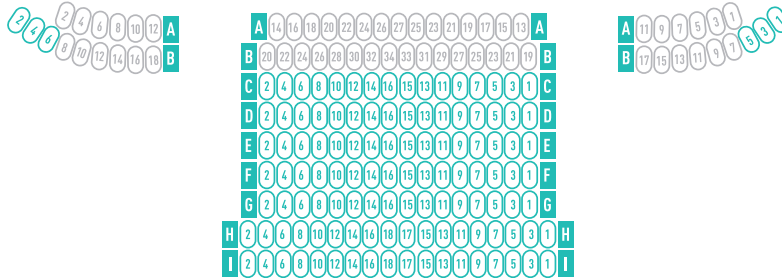

PODIUM

PARTERRE

1^E BALKON

2^E BALKON

3^E BALKON

LEGENDE NOTA

-  **rang 1** • Dit is het zaalplan zoals 30CC dat hanteert voor voorstellingen in de Schouwburg. Afhankelijk van de voorstelling kan deze maximale capaciteit echter verminderd worden door een aantal rijen/stoelen niet in verkoop te brengen.
-  **rang 2**
-  **rang 3** • Bij gebruik van de Schouwburg door derden is er geen garantie dat dit zaalplan gebruikt wordt. 30CC is in dat geval niet verantwoordelijk voor het in verkoop brengen van bijkomende plaatsen die niet op dit zaalplan vermeld staan.
-  **rang 4**