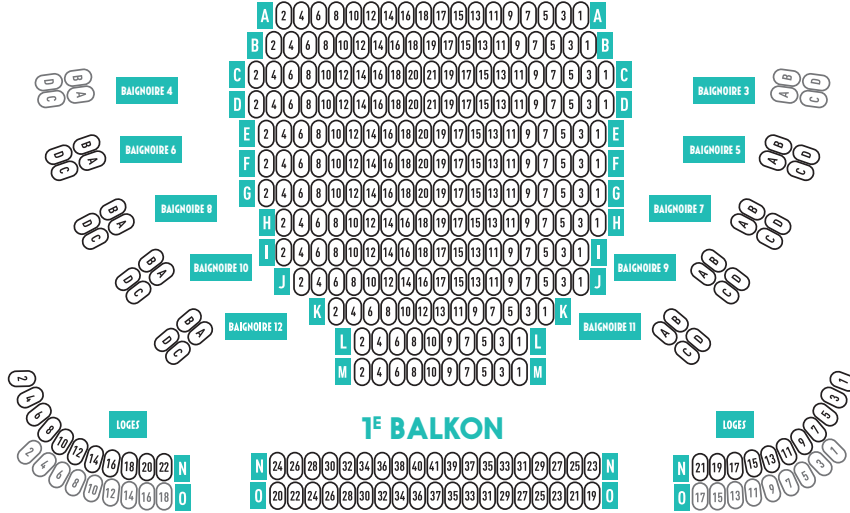

PODIUM

PARTERRE

1^E BALKON

2^E BALKON

3^E BALKON

LEGENDE NOTA

-  **rang 1** • Dit is het zaalplan zoals 30CC dat hanteert voor voorstellingen in de Schouwburg. Afhankelijk van de voorstelling kan deze maximale capaciteit echter verminderd worden door een aantal rijen/stoelen niet in verkoop te brengen.
-  **rang 2**
-  **rang 3** • Bij gebruik van de Schouwburg door derden is er geen garantie dat dit zaalplan gebruikt wordt. 30CC is in dat geval niet verantwoordelijk voor het in verkoop brengen van bijkomende plaatsen die niet op dit zaalplan vermeld staan.
-  **rang 4**