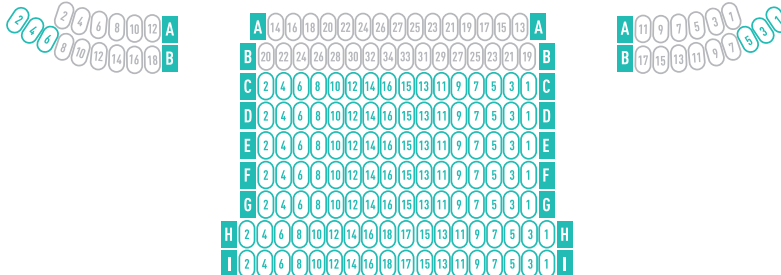

PODIUM

PARTERRE

1^E BALKON

2^E BALKON

3^E BALKON

LEGENDE NOTA

-  **rang 1** • Dit is het zaalplan zoals 30CC dat hanteert voor voorstellingen in de Schouwburg. Afhankelijk van de voorstelling kan deze maximale capaciteit echter verminderd worden door een aantal rijen/stoelen niet in verkoop te brengen.
-  **rang 2**
-  **rang 3** • Bij gebruik van de Schouwburg door derden is er geen garantie dat dit zaalplan gebruikt wordt. 30CC is in dat geval niet verantwoordelijk voor het in verkoop brengen van bijkomende plaatsen die niet op dit zaalplan vermeld staan.
-  **rang 4**