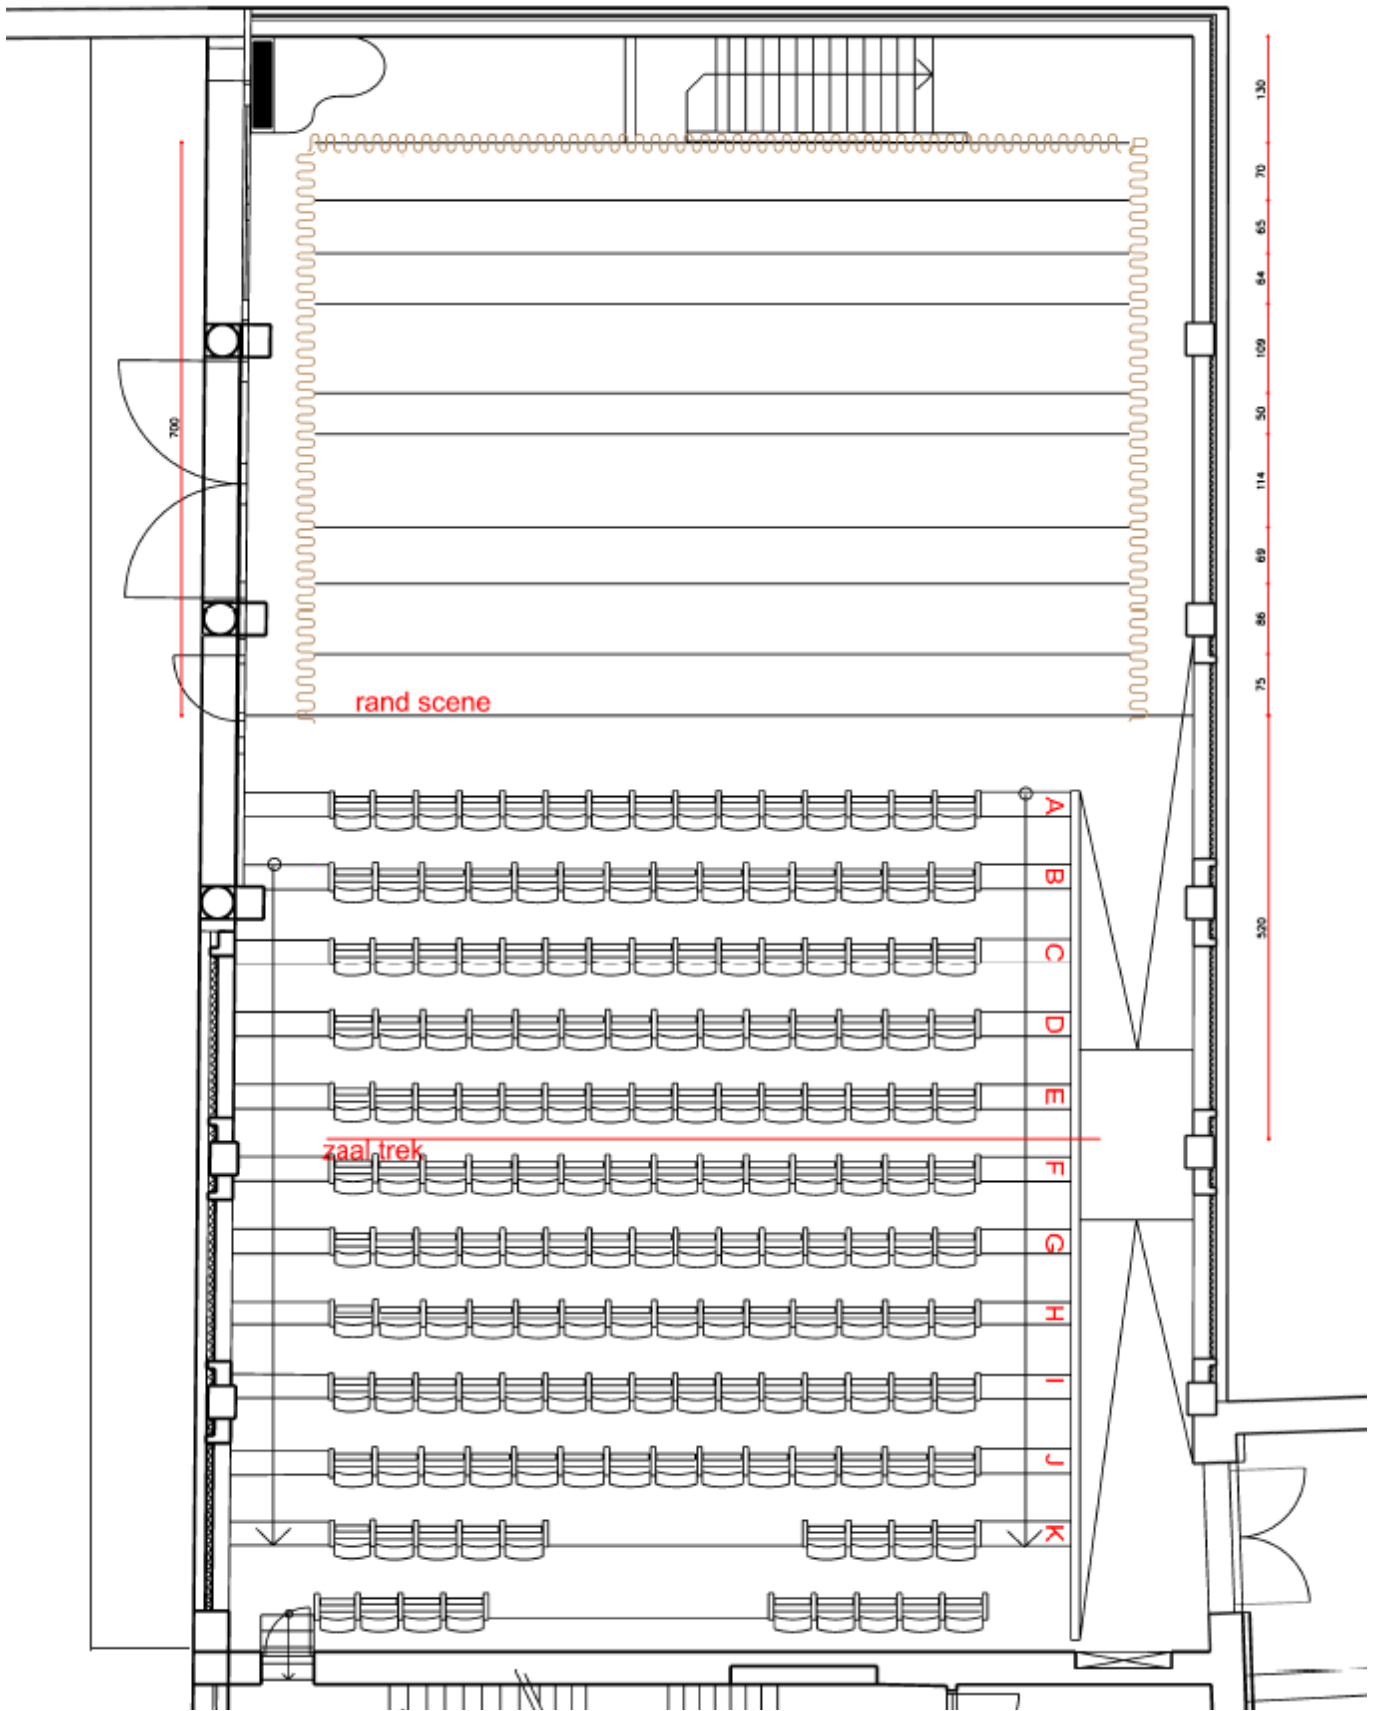

# ZAAL

169 zitplaatsen