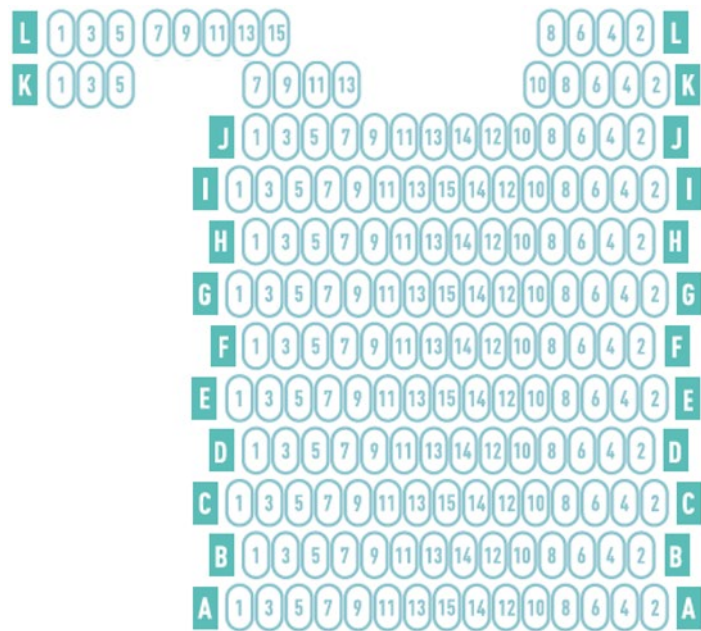

### Statieven

- 15 microstatieven,
- 5 tafelstatieven
- 2 wind-up speakerstatieven

## Diversen

- 1 piano Yamaha S6 lengte 2m12
- 1 spreekgestoelte
- 1 hoogwerker
- 2 ladders

Schaal 1/100

1000

# ZAAL

169 zitplaatsen