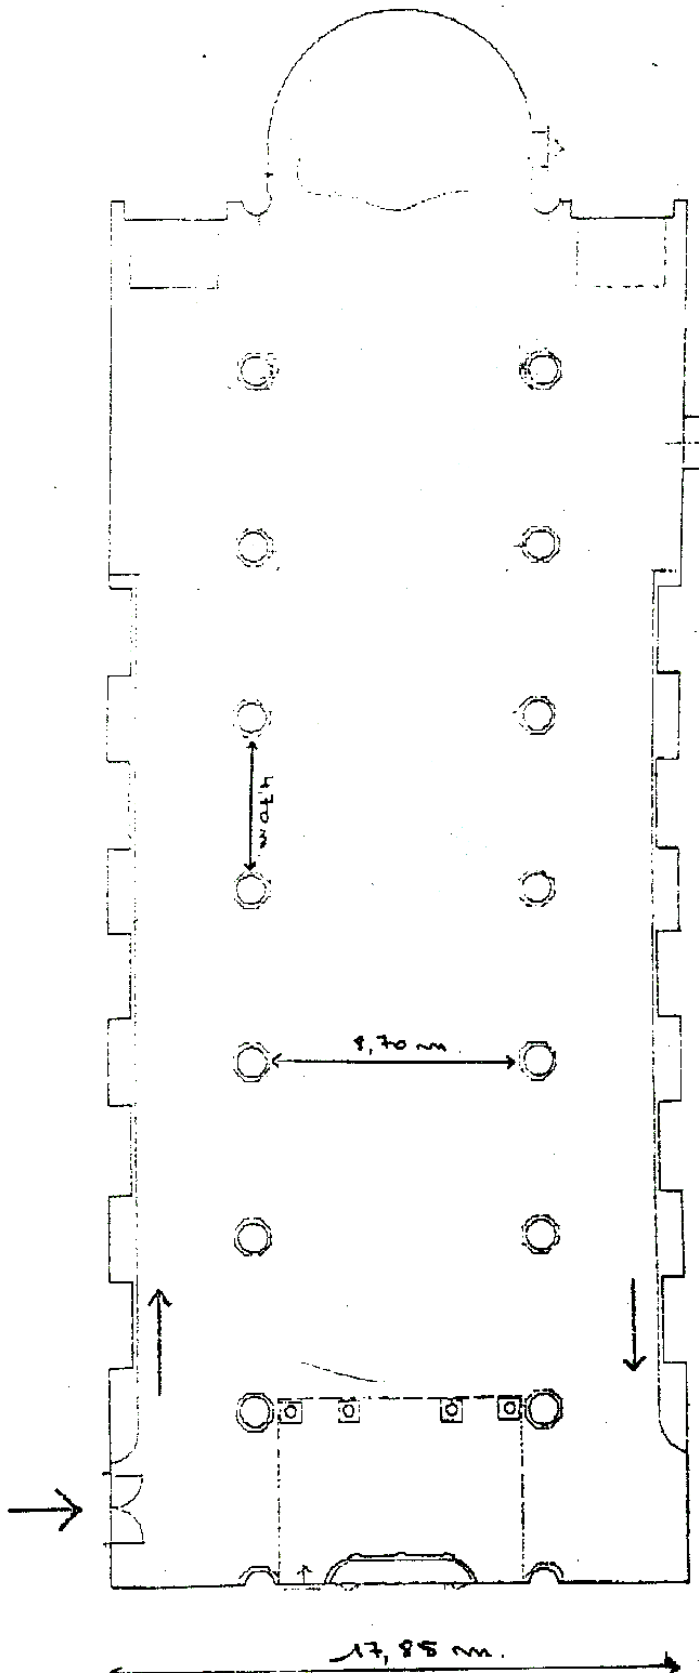

max 300 toeschouwers toegestaan

46,30 m.

17,85 m.

1,70 m.

wash