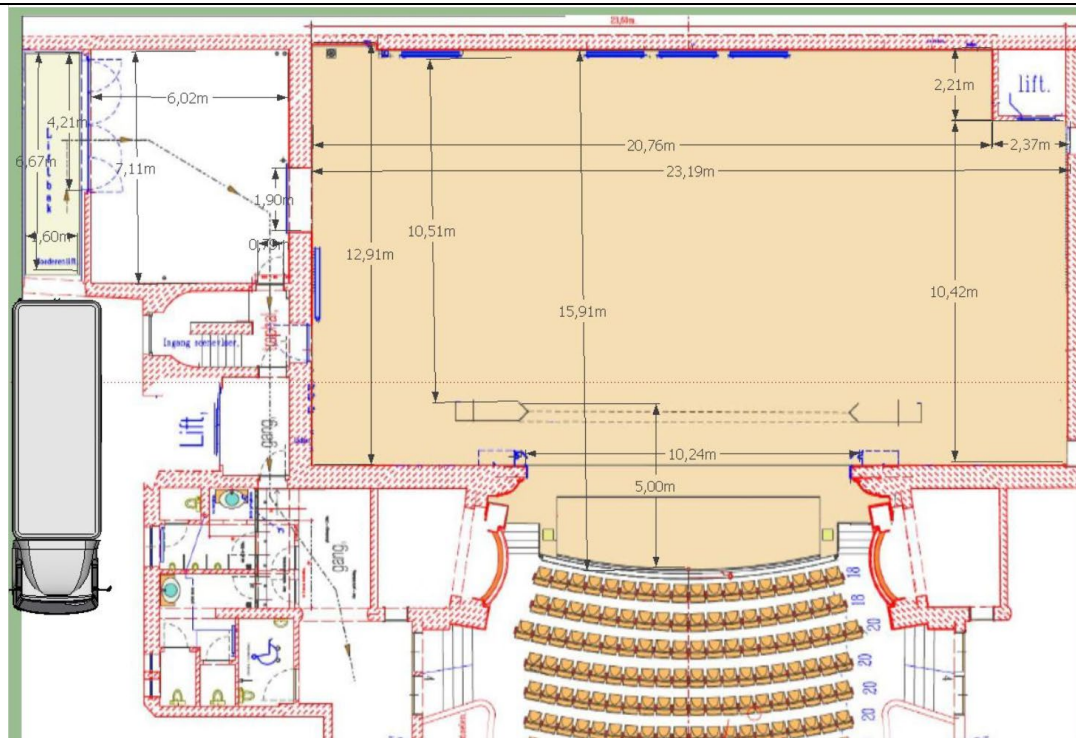

### Goederenlift

1,54m x 3,35m x 6,9m (bxhxl), max. 2000kg

### Zaal

Aantal zitplaatsen: 600 + 6 rolstoelplaatsen

Oppervlakte regie zaal: 4x2m

Regiekamer: 5x2m

### Balletvloer:

Aantal: 8 stroken van 15m

3 stroken van 10m

**Podiumelementen:**

afmetingen	aantal
2x1m	30
1x1m	6

**Doeken:**

type	aantal	H	B	materiaal
poot	33	9m	2,74m	Showtex Velours Verdi zwart
fries	9	3m	16m	Showtex Velours Verdi zwart
fries	1	1.2m	16m	Showtex Velours Verdi zwart
gaasdoek	1	6m	16m	zwart
projectiescherm	1	9m	16m	PVC wit