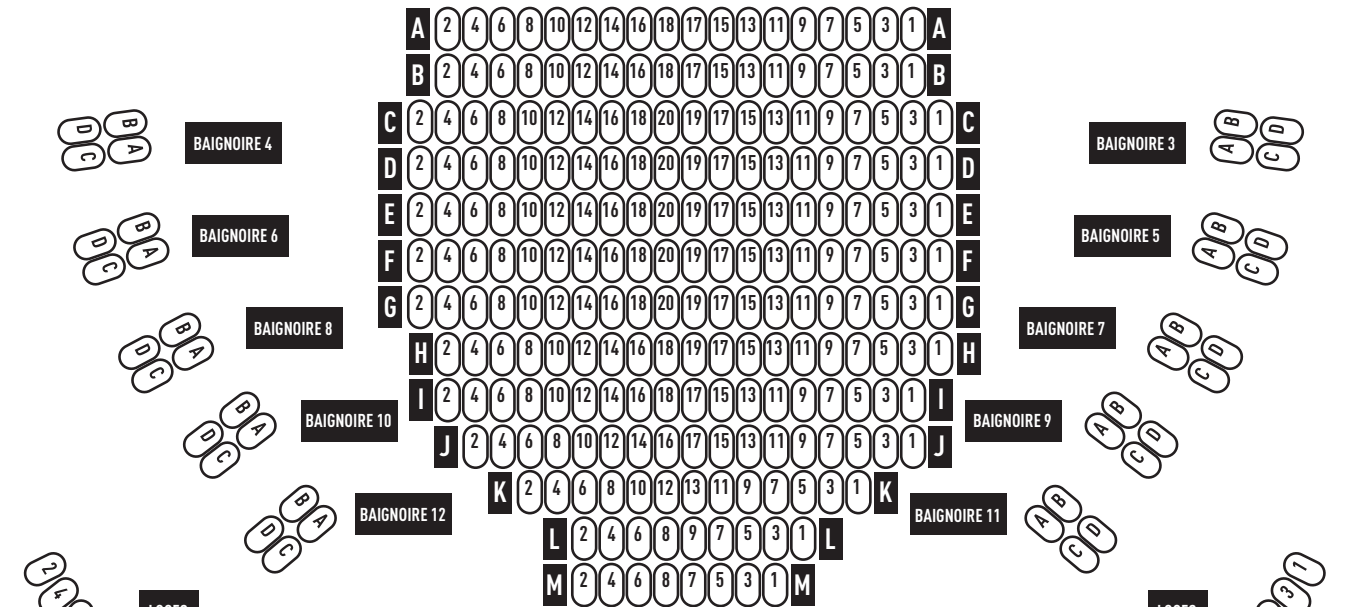

Zaalplan Schouwburg

PODIUM

PARTERRE

1e BALKON

2e BALKON

3e BALKON

LEGENDE

- rang 1
- rang 2
- rang 3

NOTA

- Dit is het zaalplan zoals 30CC dat hanteert voor voorstellingen in de Schouwburg. Afhankelijk van de voorstelling kan deze maximale capaciteit echter verminderd worden door een aantal rijen/stoelen niet in verkoop te brengen.
- Bij gebruik van de Schouwburg door derden is het geen garantie dat dit zaalplan gebruikt wordt. 30CC is in dat geval niet verantwoordelijk voor het in verkoop brengen van bijkomende plaatsen die niet op dit zaalplan vermeld staan.