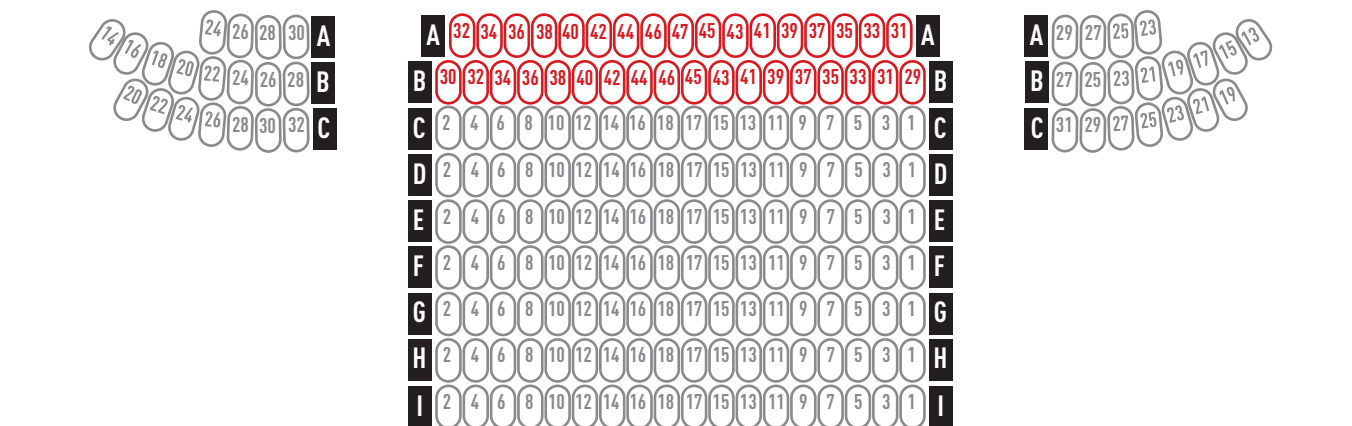

Zaalplan Schouwburg

PODIUM

PARTERRE

1e BALKON

2e BALKON

3e BALKON

LEGENDE

- rang 1
- rang 2
- rang 3

NOTA

- Dit is het zaalplan zoals 30CC dat hanteert voor voorstellingen in de Schouwburg. Afhankelijk van de voorstelling kan deze maximale capaciteit echter verminderd worden door een aantal rijen/stoelen niet in verkoop te brengen.
- Bij gebruik van de Schouwburg door derden is het geen garantie dat dit zaalplan gebruikt wordt. 30CC is in dat geval niet verantwoordelijk voor het in verkoop brengen van bijkomende plaatsen die niet op dit zaalplan vermeld staan.