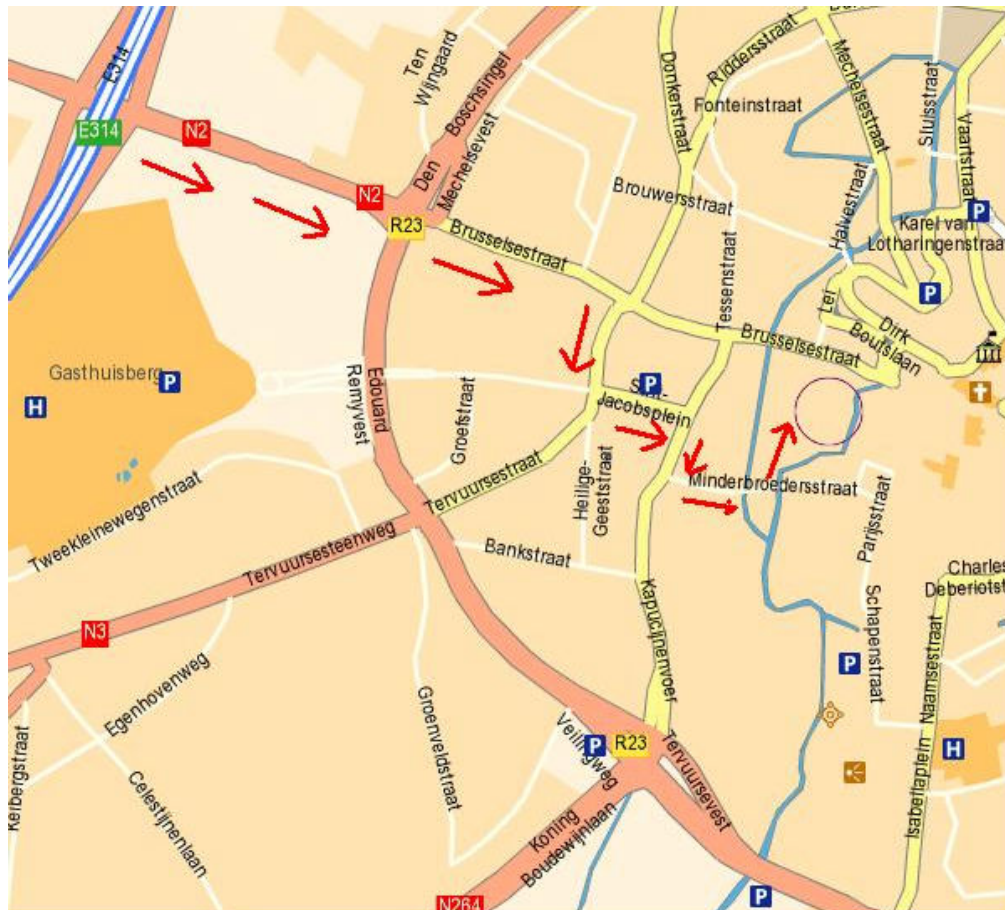

max 300 toeschouwers toegestaan

Zaalplan

Wegbeschrijving

Op E314 afrit 17 richting Leuven. Volg de N2 richting Leuven. Volg op Brusselsestraat tot aan rond punt. Daar rechts afslaan. Aan de lichten links afslaan. Rij voorbij het plein en sla op het einde rechts af op de Capucijnenvoer. Daar de eerste links afslaan op de Minderbroederstraat. Hier eerste links afslaan. U ziet aan uw rechter kant de Predikherenkerk.