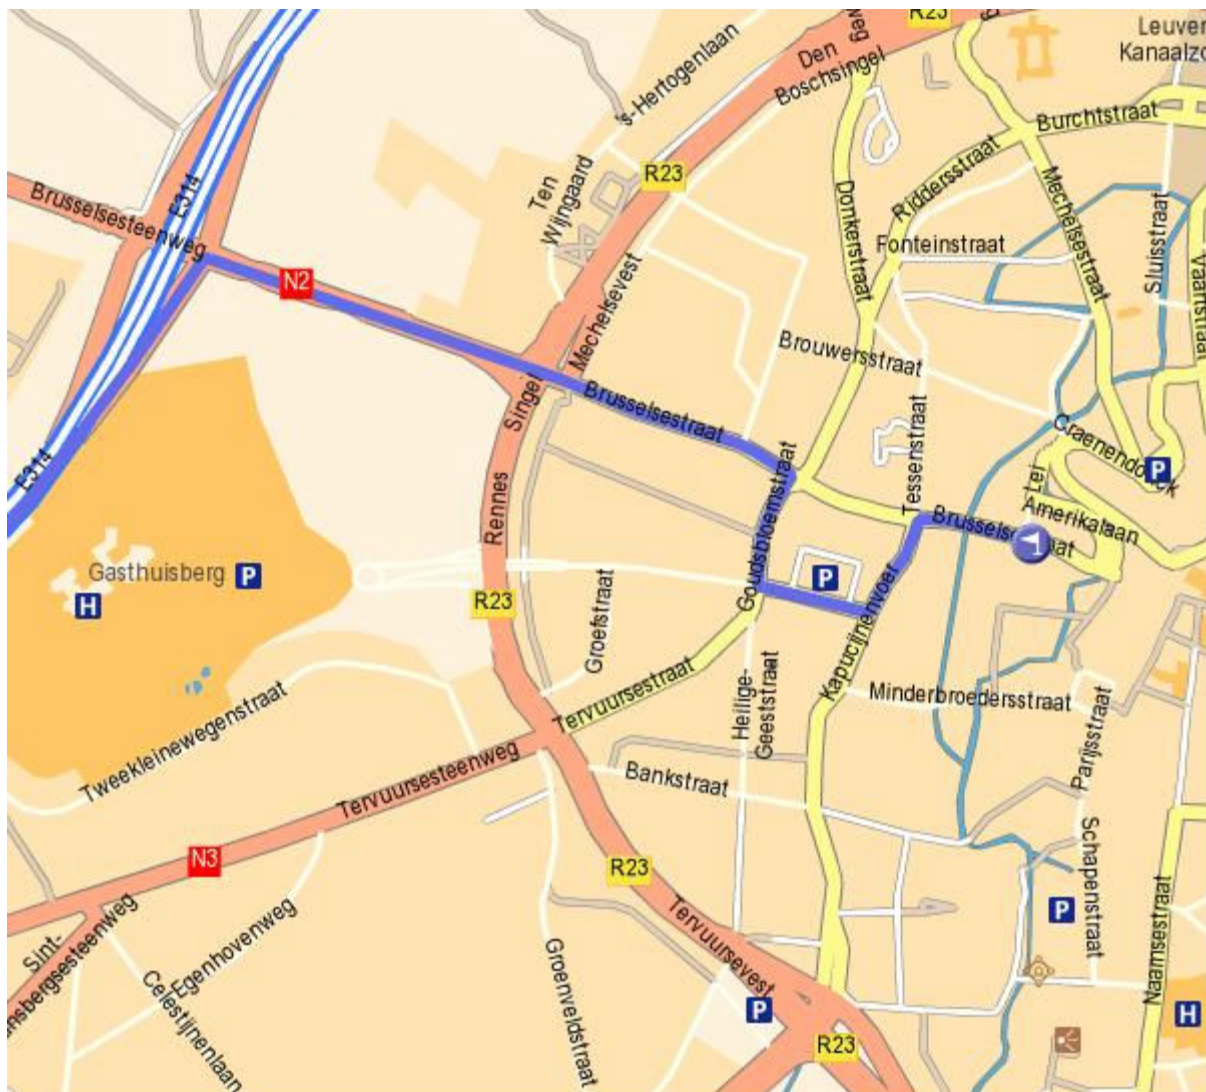

3000

het cultuurcentrum van Leuven

**TECHNISCHE FICHE
KAPEL ROMAANSE
POORT**

Grondplan

203 stoelen

Wegbeschrijving

E314 afrit 17. Volg N2 richting Leuven. Volg op Brusselsesteenweg. Volg op St. Jacobsplein. Volg op Brusselsestraat. Na het ziekenhuis langs uw rechter kant.