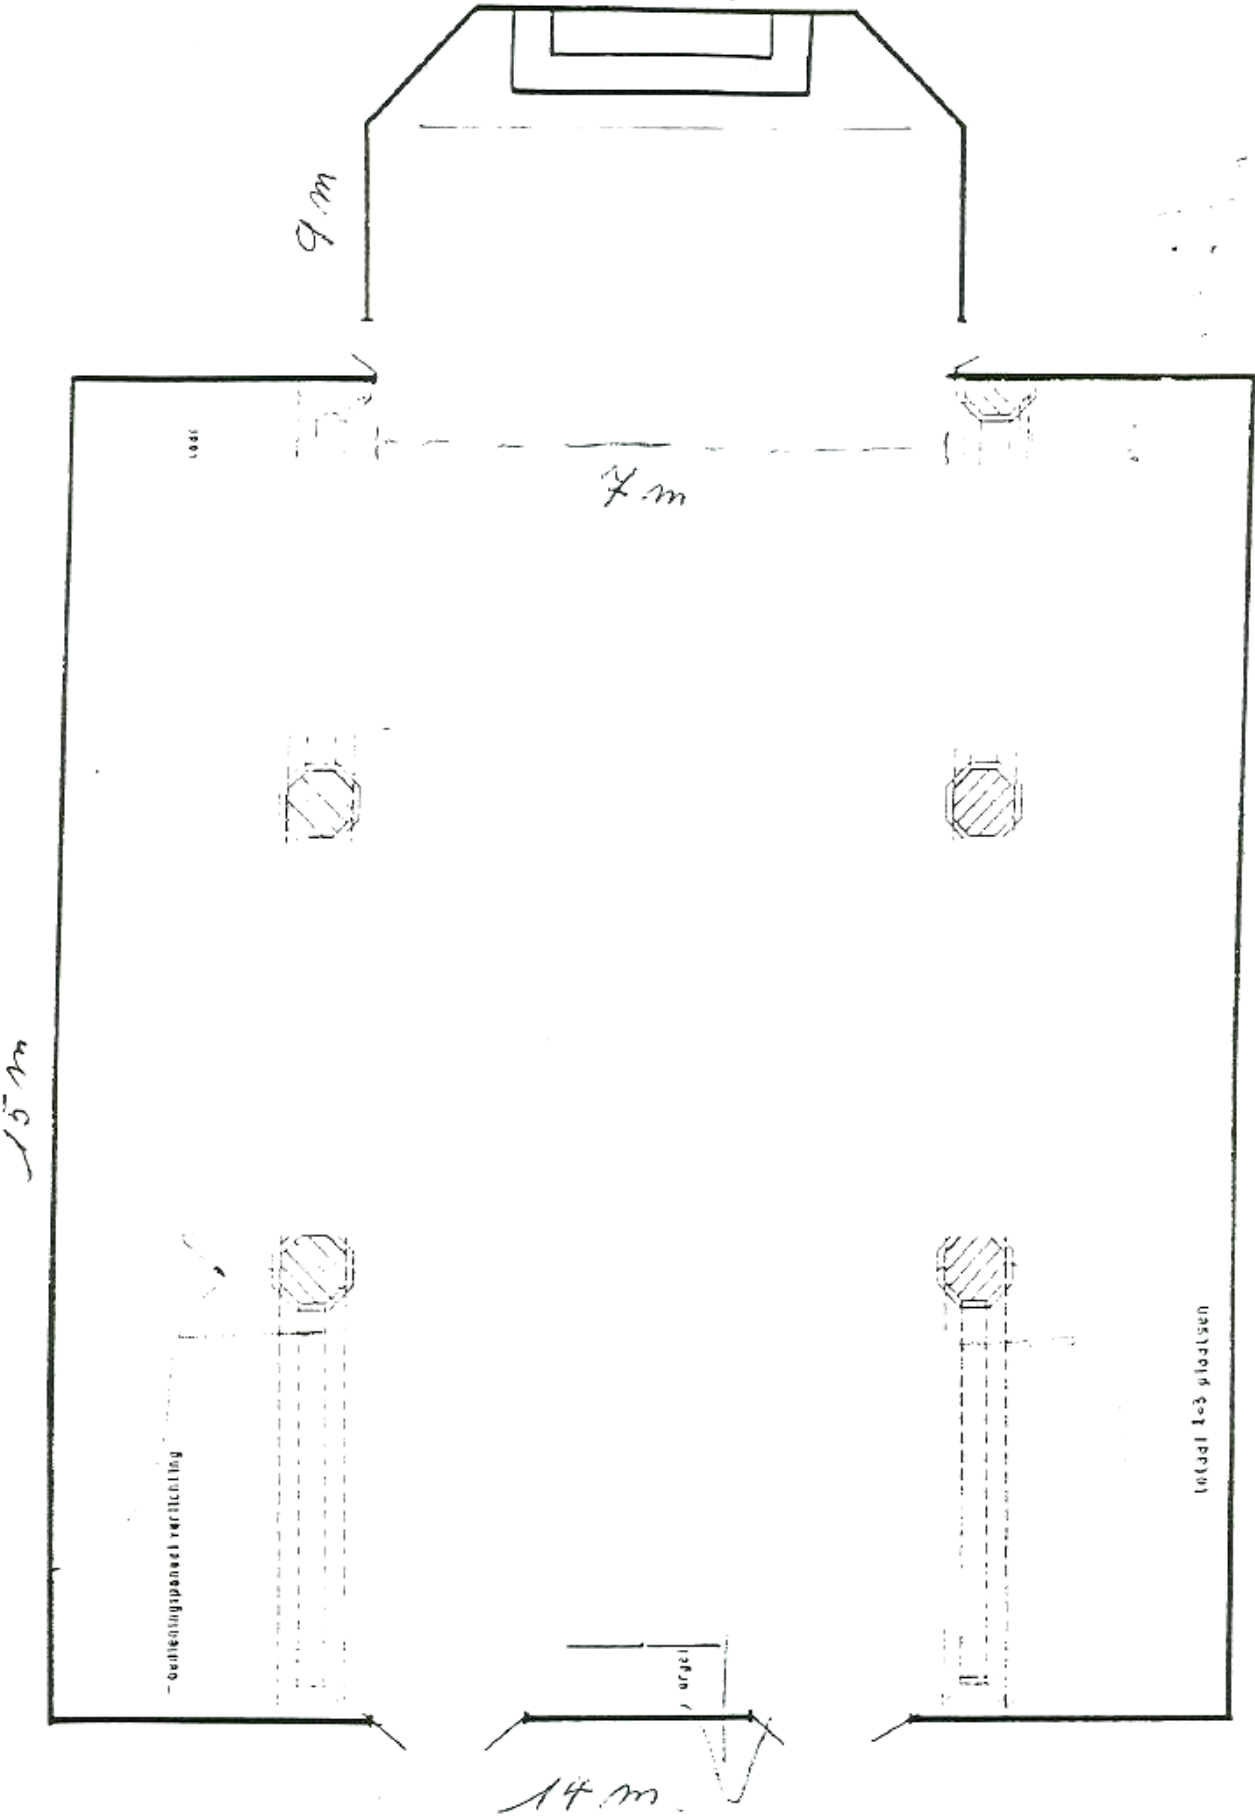

3000

het cultuurcentrum van Leuven

**TECHNISCHE FICHE
KAPEL ROMAANSE
POORT**

Grondplan

203 stoelen

Wegbeschrijving

E314 afrit 17. Volg N2 richting Leuven. Volg op Brusselsesteenweg. Volg op St. Jacobsplein. Volg op Brusselsestraat. Na het ziekenhuis langs uw rechter kant.